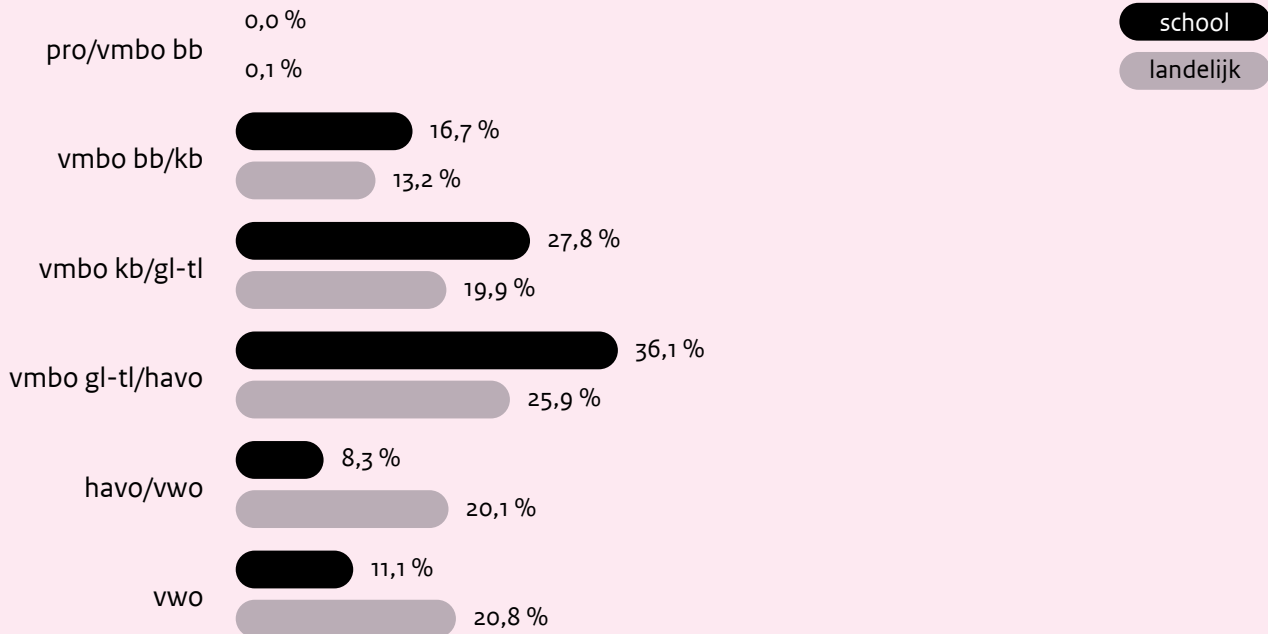

Schoolrapport extra

Centrale Eindtoets 2023

Ankerschool (99C100)

Toetsadviezen

Historisch overzicht

	2018	2019	2021	2022	2023
aantal leerlingen	35	30	32	35	36
gemiddelde standaardscore	534,4	538,4	535,0	535,2	535,1
landelijk schoolgemiddelde	534,9	535,7	534,5	534,8	534,6

Percentielscore

lezen	47	56	47	48	49
taalverzorging	32	54	42	45	41
schrijven	44	48	51	50	48
rekenen	52	56	38	40	43
wereldoriëntatie			47	45	49

% behaalde referentieniveaus

lezen	1F	100	100	97	94	97
lezen	2F	69	93	88	71	81
taalverzorging	1F	97	100	97	94	94
taalverzorging	2F	31	63	53	48	56
rekenen	1F	94	100	94	91	89
rekenen	1S	54	50	38	31	22

Dit rapport wordt aangeboden vanwege het deelnemen aan de ankerversie van de Centrale Eindtoets.