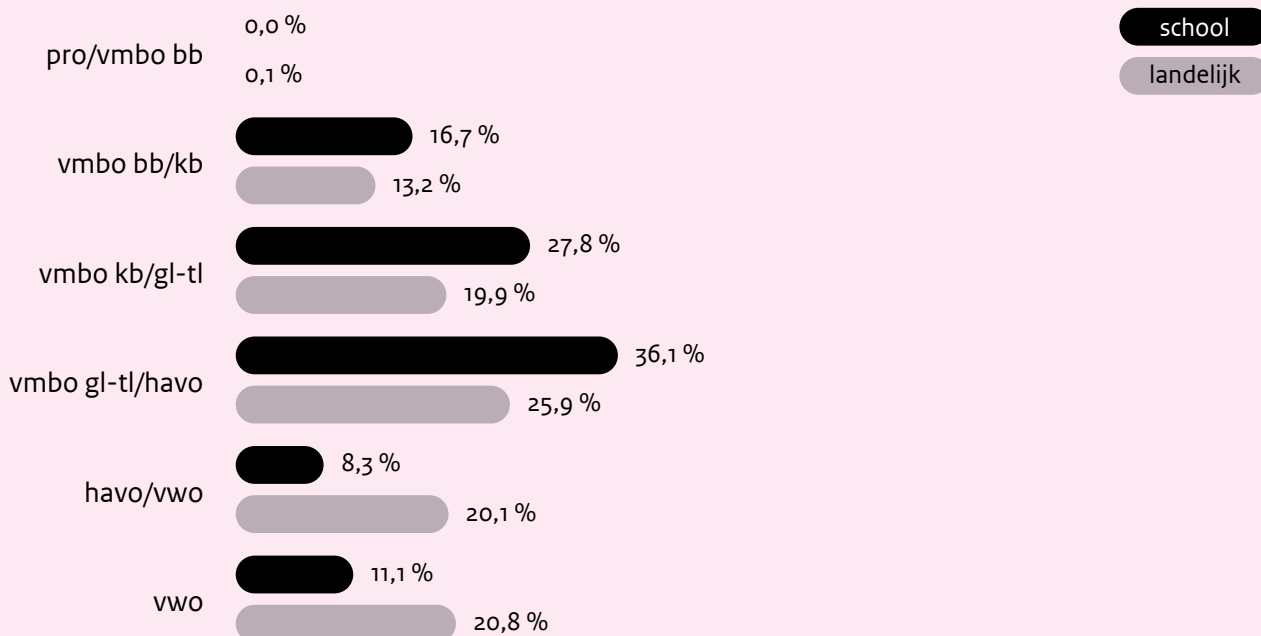

Schoolrapport extra

Centrale Eindtoets 2022

Ankerschool (99Cloo)

Toetsadviezen

Historisch overzicht

	2018	2019	2021	2022
aantal leerlingen	35	30	36	36
gemiddelde standaardscore	534,4	538,4	532,4	532,4
landelijk schoolgemiddelde	534,9	535,7	534,5	534,5